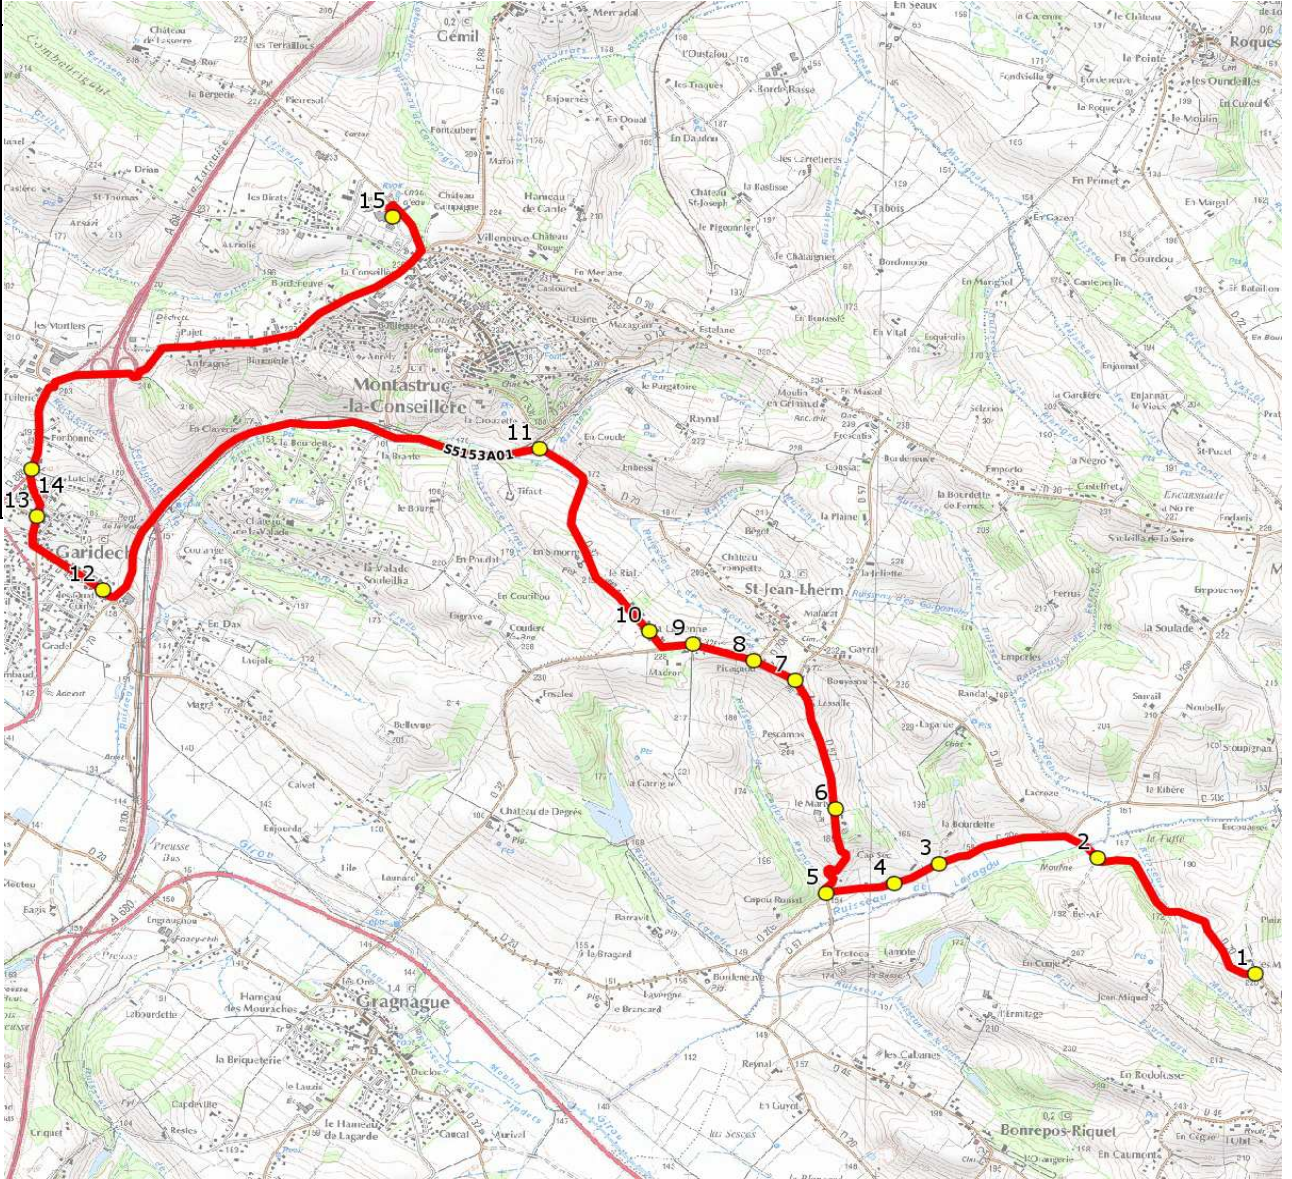

Mise à jour : 01/08/2015	Circuit : ST JEAN LHERM-COL.MONTASTRUC CONSEILLERE	Circuit N° : S5153
Marché (année de notification-durée) : 2015-4	Transporteur : COURRIERS DE LA GARONNE (CDLG)	Km en charge : 14 Km
Nombre de places : 59 pl	Véhicule : - /	Année : 2004

ITINERAIRE INDICATIF (ALLER)	
SAINT-JEAN-LHERM	
1. RD70/Les Manenses	07:50
2. RD70/Bel Air	07:52
3. RD20c/Bourdette	07:54
4. RD20c/Cap Sec	07:55
5. RD57/RD20c	07:56
6. RD57/Le Marty/Mouilleron	07:57
7. RD57/RD32f/Salle	07:59
8. RD32f/Picagnou	08:00
9. RD32f/Madron	08:01
10. RD32/Garenne	08:02
MONTASTRUC-LA-CONSEILLERE	
11. RD70/Ch Graulets	08:04
GARIDECH	
12. ABCGn0598 Avenue de la Gare	08:09
13. ABCG 1013 Crouzette	08:10
14. ABCGn0758 Eglise	08:11
MONTASTRUC-LA-CONSEILLERE	
15. Collège Georges Brassens	08:20

Mise à jour : 01/08/2015

Marché (année de notification-durée) : 2015-4

Nombre de places : 59 pl

Circuit : ST JEAN LHERM-COL.MONTASTRUC CONSEILLERE

Transporteur : COURRIERS DE LA GARONNE (CDLG)

Véhicule : - /

Circuit N° : S5153

Km en charge : 14 Km

Année : 2004

ITINERAIRE INDICATIF (RETOUR)	LM-JV--	Merc
MONTASTRUC-LA-CONSEILLERE		
1. Collège Georges Brassens	17:10	12:40
GARIDECH		
2. ABCGn0758 Eglise	17:15	12:45
3. ABCG 1013 Crouzette	17:16	12:46
4. ABCGn0598 Avenue de la Gare	17:17	12:47
MONTASTRUC-LA-CONSEILLERE		
5. RD70/Ch Graulets	17:30	13:00
SAINT-JEAN-LHERM		
6. RD32/Garenne	17:33	13:03
7. RD32f/Madron	17:34	13:04
8. RD57/RD32f/Salle	17:35	13:05
9. RD57/Le Marty/Mouilleron	17:36	13:06
10. RD57/RD20c	17:38	13:08
11. RD20c/Cap Sec	17:39	13:09
12. RD20c/Bourdette	17:40	13:10
13. RD70/Bel Air	17:42	13:12
14. RD70/Les Manenses	17:44	13:14