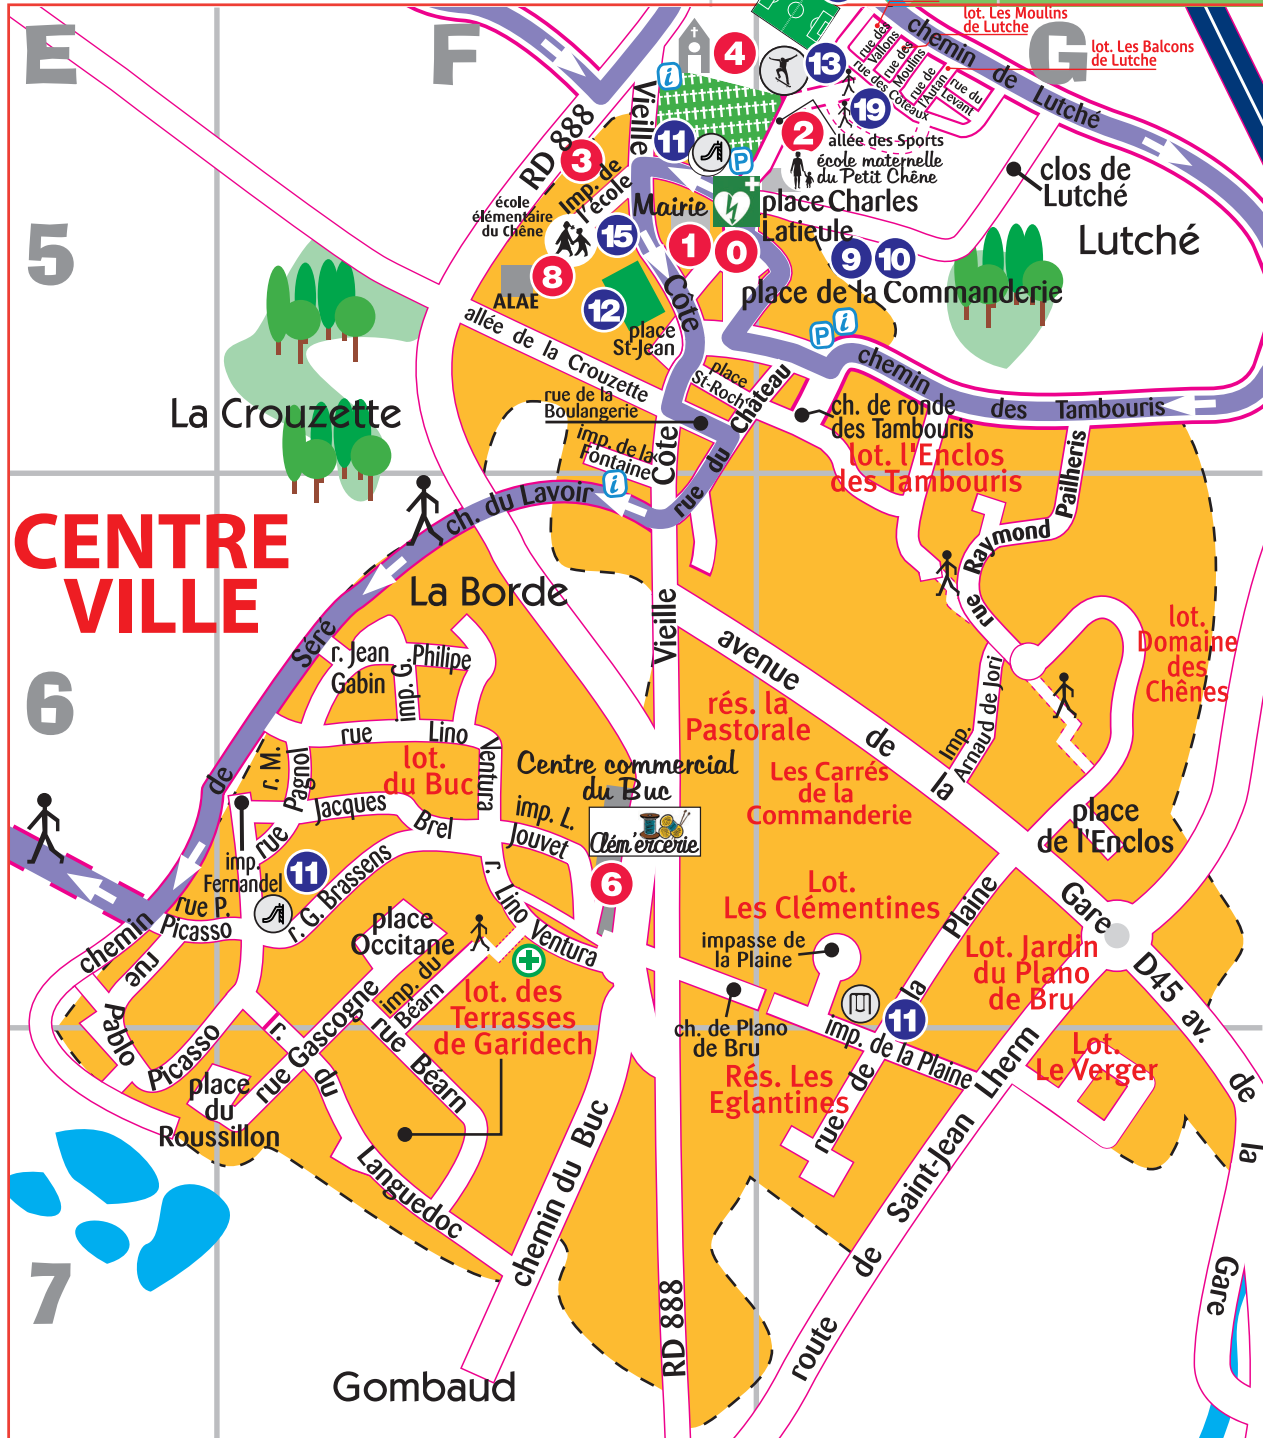

GARIDECH

- i** Information
- Boucle de Garidech par EN BALETTE (5 km)**
- Piétonniers** (km)
- 0** Défibrillateur
- 1** Mairie - Maison du temps libre
- 2** Ecole maternelle du Petit Chêne
- 3** Ecole élémentaire du Chêne
- 4** Église
- 5** Déchèterie
- 6** Commerces
- 7** Zone d'Activités
- 8** ALAE
- 9** Boulodrome
- 10** Fitness
- 11** Aire de jeux
- 12** Aire multi-sports
- 13** Skate Park
- 14** Football
- 15** Bibliothèque
- 16** Rhizosphère
- 17** Espace Cocagne
- 18** Aire de covoiturage
- 19** Maison de santé