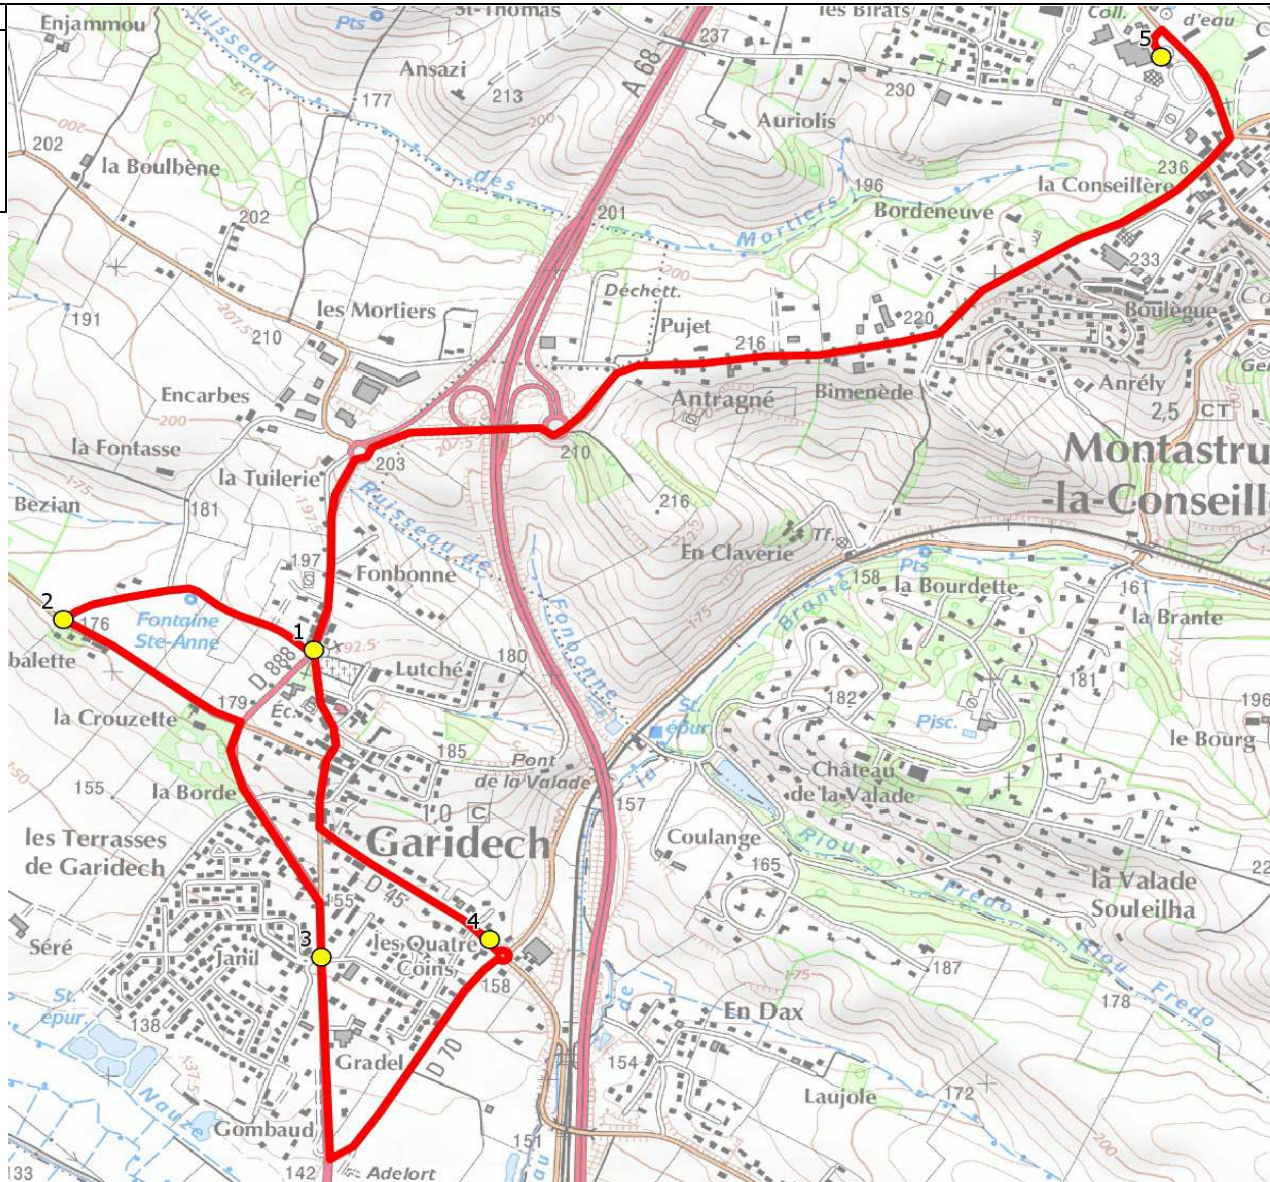

Mise à jour : 01/08/2016	Circuit : GARIDECH-COL. MONTASTRUC CONSEILLERE	Circuit N° : S5154
Marché (année de notification-durée) : 2016-7	Transporteur : AUTOCARS ALTERNATIVE TOURISME	Km en charge : 7,13 Km
Nombre de places : 59 pl	Véhicule : - /	Année : 2016

ITINERAIRE INDICATIF (ALLER)	LMMJV--
GARIDECH	
1. ABCGn0758 Eglise	08:05
2. RD45/En Balette	08:07
3. ABCGn0291 Cité	08:10
4. Aribus Z Avenue de la Gare	08:13
MONTASTRUC-LA-CONSEILLERE	
5. Collège Georges Brassens	08:20

Mise à jour : 01/08/2016 Marché (année de notification-durée) : 2016-7 Nombre de places : 59 pl	Circuit : GARIDECH-COL. MONTASTRUC CONSEILLERE Transporteur : AUTOCARS ALTERNATIVE TOURISME Véhicule : - /	Circuit N° : S5154 Km en charge : 6,25 Km Année : 2016
---	--	--

ITINERAIRE INDICATIF (RETOUR)	LM-JV--	Merc
MONTASTRUC-LA-CONSEILLERE		
1. Collège Georges Brassens	17:10	12:40
GARIDECH		
2. ABCGn0758 Eglise	17:17	12:46
3. RD45/En Balette	17:19	12:48
4. ABCGn0291 Cité	17:22	12:52
5. Atribus Z Avenue de la Gare	17:25	12:55